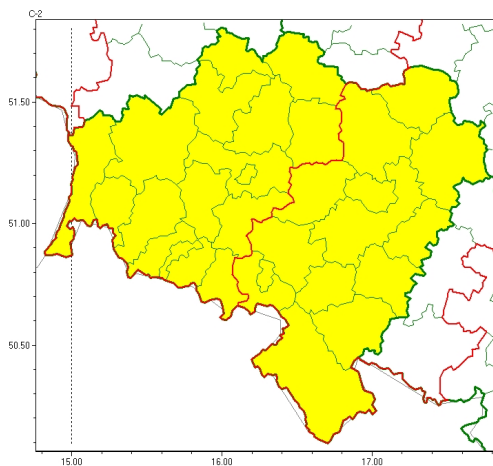

### Zasięg ostrzeżeń w województwie

Burze z gradem  
2023-06-30 14:41

**WOJEWÓDZTWO DOLNOŚLĄSKIE**  
**OSTRZEŻENIA METEOROLOGICZNE ZBIORCZO NR 120**  
**WYKAZ OBLICZONYCH OSTRZEŻEŃ**  
**o godz. 14:41 dnia 30.06.2023**

<b>Zjawisko/Stopień zagrożenia</b>	Burze z gradem/1
<b>Obszar (w nawiasie numer ostrzeżenia dla powiatu)</b>	powiaty: dzierżoniowski(44), kłodzki(65), milicki(36), oleśnicki(35), oławski(35), strzeliński(37), redziński(34), widnicki(40), trzebnicki(35), Wałbrzych(52), wałbrzyski(63), Wrocław(34), wrocławski(34), złotoryjski(47)
<b>Ważność</b>	od godz. 20:00 dnia 30.06.2023 do godz. 01:00 dnia 01.07.2023
<b>Prawdopodobieństwo</b>	80%
<b>Przebieg</b>	Prognozowane są burze, którym miejscami będą towarzyszyć silne opady deszczu od 15 mm do 20 mm oraz porywy wiatru do 70 km/h. Miejscami grad.
<b>SMS</b>	IMGW-PIB OSTRZEŻENIA: BURZE Z GRADEM/1 dolnośląskie (14 powiatów) od 20:00/30.06 do 01:00/01.07.2023 deszcz 20 mm, grad, porywy 70 km/h. Dotyczy powiatów: dzierżoniowski, kłodzki, milicki, oleśnicki, oławski, strzeliński, redziński, widnicki, trzebnicki, Wałbrzych, wałbrzyski, Wrocław, wrocławski i złotoryjski.
<b>RSO</b>	Woj. dolnośląskie (14 powiatów), IMGW-PIB wydał ostrzeżenie pierwszego stopnia o burzach z gradem
<b>Uwagi</b>	Brak.
<b>Zjawisko/Stopień zagrożenia</b>	Burze z gradem/1
<b>Obszar (w nawiasie numer ostrzeżenia dla powiatu)</b>	powiaty: bolesławiecki(38), głogowski(36), górowski(33), jaworski(38), Jelenia Góra(71), kamiennogórski(64), karkonoski(71), Legnica(36), legnicki(37), lubański(61), lubiński(36), lwówecki(68), polkowicki(36), wołowski(35), zgorzelecki(47), zlotoryjski(39)
<b>Ważność</b>	od godz. 15:00 dnia 30.06.2023 do godz. 22:00 dnia 30.06.2023